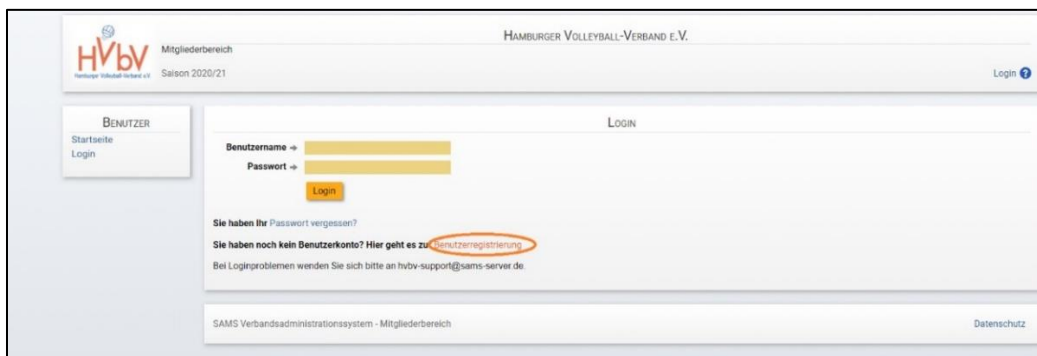

## SAMS-Guide „3 Steps zur Meldung für ein Beach-Turnier“

1. Registrieren im Sams
2. Beantragung einer Beach-Lizenz
3. Anmeldung eines Beach-Turniers

Wir zeigen dir, was du tun musst:

### 1. Benutzerregistrierung im Sams

Um dich für ein #WeBeach-Turnier bzw. für Beachturniere anzumelden, benötigst du einen SAMS-Account. Die Möglichkeit, sich im SAMS zu registrieren, gibt es über unsere Homepage [www.hvbv.de](http://www.hvbv.de).

Klicke auf der Startseite auf die Option „SAMS-Mitgliederbereich“ ganz oben rechts.

Um einen neuen Account zu erstellen, wähle im Mitgliederbereich die „Benutzerregistrierung“ aus (im Bild markiert).

Fülle die Felder mit den eigenen Daten aus und verschicke den Antrag durch das Klicken auf „absenden“. Der Antrag wird dann von den Mitarbeiter:innen der Geschäftsstelle freigegeben.